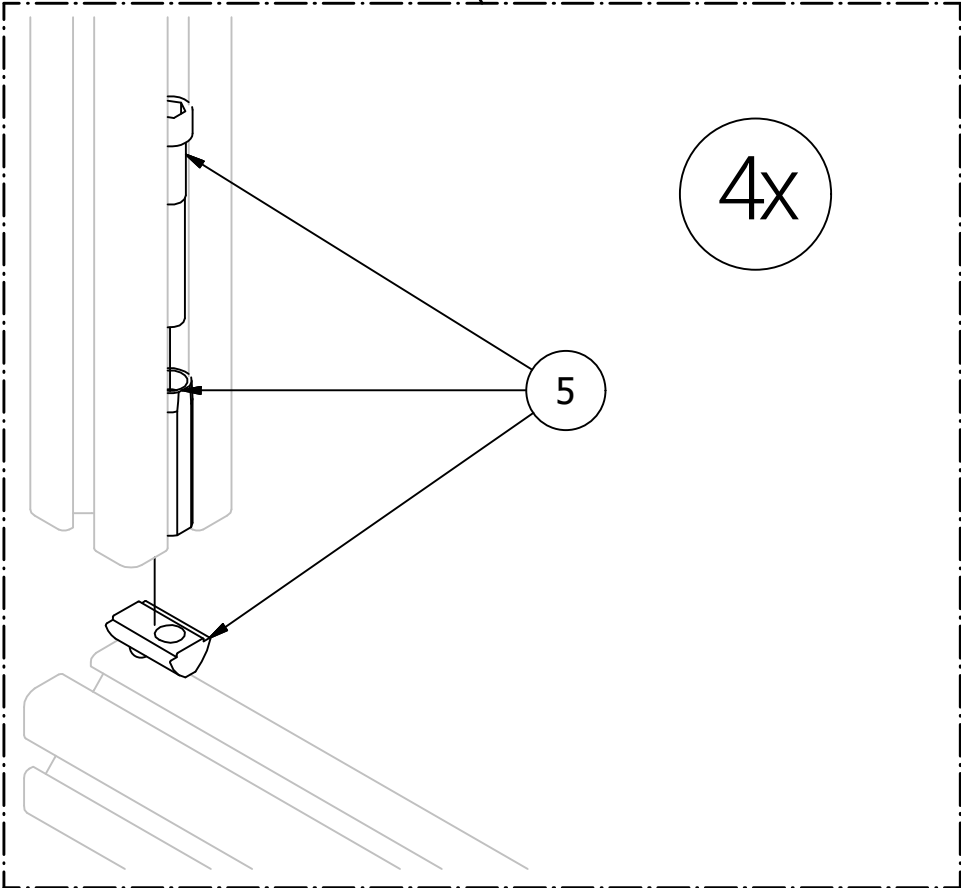

Door Assembly

 Sintratec

D001

PARTS LIST			
ITEM	QTY	PART NUMBER	DESCRIPTION
22	2	AE00001	AL Extrusion 20x20x400 mm
23	2	AE00004	AL Extrusion 20x20x480 mm
5	4	FX30004	Automatic Kit Nut 5

D001

400mm	!
397mm	

PARTS LIST

ITEM	QTY	PART NUMBER	DESCRIPTION
D001	1	D001	Door Assembly 1
3	20	FX05003	M5x10mm Black Low Profile Screw
8	10	FX25000	M5 Washer Heat Insulation
9	10	FX15001	Nut M5 Ball Spring
10	10	FX15002	Nut M5
11	10	FX00006	Universal L Bracket 20mm
45	1	SM00004	Sheet Metal 1mm