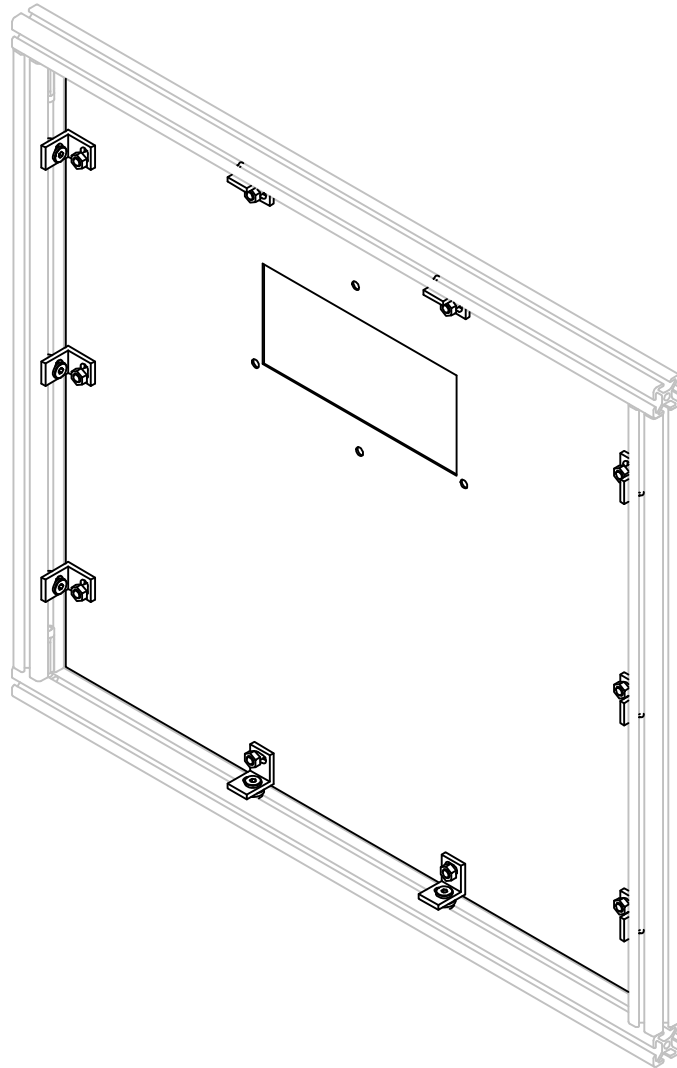

Door Assembly

 Sintratec

D001

PARTS LIST			
ITEM	QTY	PART NUMBER	DESCRIPTION
22	2	AE00001	AL Extrusion 20x20x400 mm
23	2	AE00004	AL Extrusion 20x20x480 mm
5	4	FX30004	Automatic Kit Nut 5

D001

400mm	!
397mm	

PARTS LIST

ITEM	QTY	PART NUMBER	DESCRIPTION
D001	1	D001	Door Assembly 1
3	20	FX05003	M5x10mm Black Low Profile Screw
8	10	FX25000	M5 Washer Heat Insulation
9	10	FX15001	Nut M5 Ball Spring
10	10	FX15002	Nut M5
11	10	FX00006	Universal L Bracket 20mm
45	1	SM00004	Sheet Metal 1mm

D002

D003

PARTS LIST

ITEM	QTY	PART NUMBER	DESCRIPTION
D002	1	D002	Subassembly
8	8	FX25000	M5 Washer Heat Insulation
10	4	FX15002	Nut M5
13	4	FX05004	M5x15mm Black Low Profile Screw
84	2	MC00005	Glass Window