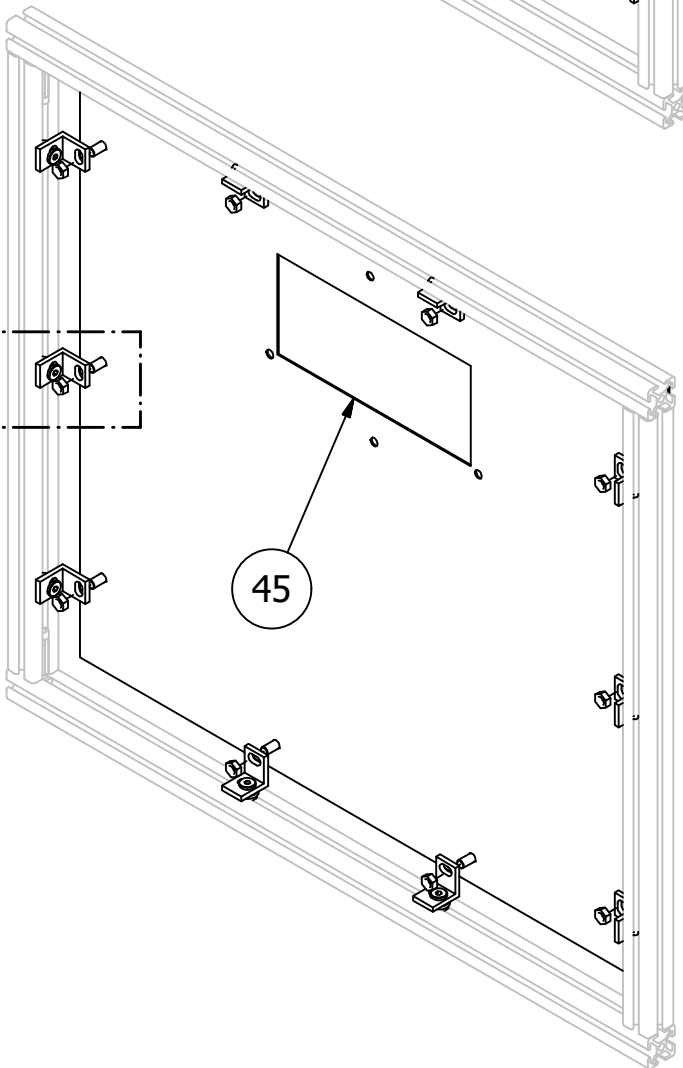

Door Assembly

 Sintratec

D001

PARTS LIST			
ITEM	QTY	PART NUMBER	DESCRIPTION
22	2	AE00001	AL Extrusion 20x20x400 mm
23	2	AE00004	AL Extrusion 20x20x480 mm
5	4	FX30004	Automatic Kit Nut 5

D001

400mm	!
397mm	

PARTS LIST

ITEM	QTY	PART NUMBER	DESCRIPTION
D001	1	D001	Door Assembly 1
3	20	FX05003	M5x10mm Black Low Profile Screw
8	10	FX25000	M5 Washer Heat Insulation
9	10	FX15001	Nut M5 Ball Spring
10	10	FX15002	Nut M5
11	10	FX00006	Universal L Bracket 20mm
45	1	SM00004	Sheet Metal 1mm

D002

D003

PARTS LIST

ITEM	QTY	PART NUMBER	DESCRIPTION
D002	1	D002	Subassembly
8	8	FX25000	M5 Washer Heat Insulation
10	4	FX15002	Nut M5
13	4	FX05004	M5x15mm Black Low Profile Screw
84	2	MC00005	Glass Window

D006

D007

PARTS LIST			
ITEM	QTY	PART NUMBER	DESCRIPTION
D006	1	D006	Subassembly
14	2	FX30007	Hinge Black
1	2	FX05002	M5x8mm Black Low Profile Screw
9	2	FX15001	Nut M5 Ball Spring

D007