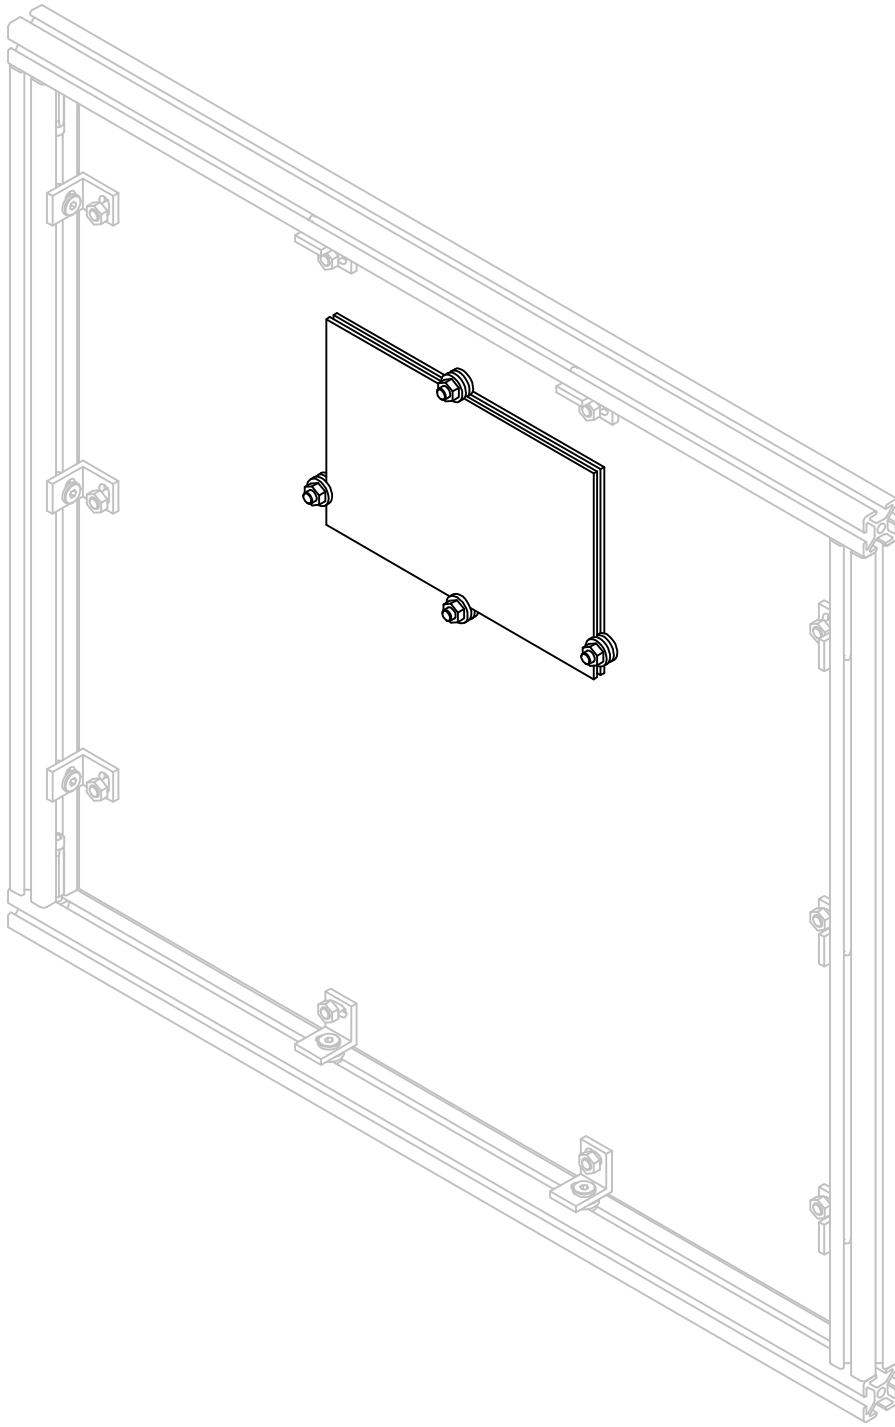

Door Assembly

 Sintratec

D001

PARTS LIST			
ITEM	QTY	PART NUMBER	DESCRIPTION
22	2	AE00001	AL Extrusion 20x20x400 mm
23	2	AE00004	AL Extrusion 20x20x480 mm
5	4	FX30004	Automatic Kit Nut 5

D001

400mm	!
397mm	

PARTS LIST

ITEM	QTY	PART NUMBER	DESCRIPTION
D001	1	D001	Door Assembly 1
3	20	FX05003	M5x10mm Black Low Profile Screw
8	10	FX25000	M5 Washer Heat Insulation
9	10	FX15001	Nut M5 Ball Spring
10	10	FX15002	Nut M5
11	10	FX00006	Universal L Bracket 20mm
45	1	SM00004	Sheet Metal 1mm

D002

D003

PARTS LIST

ITEM	QTY	PART NUMBER	DESCRIPTION
D002	1	D002	Subassembly
8	8	FX25000	M5 Washer Heat Insulation
10	4	FX15002	Nut M5
13	4	FX05004	M5x15mm Black Low Profile Screw
84	2	MC00005	Glass Window

D006

D007

PARTS LIST			
ITEM	QTY	PART NUMBER	DESCRIPTION
D006	1	D006	Subassembly
14	2	FX30007	Hinge Black
1	2	FX05002	M5x8mm Black Low Profile Screw
9	2	FX15001	Nut M5 Ball Spring

D007