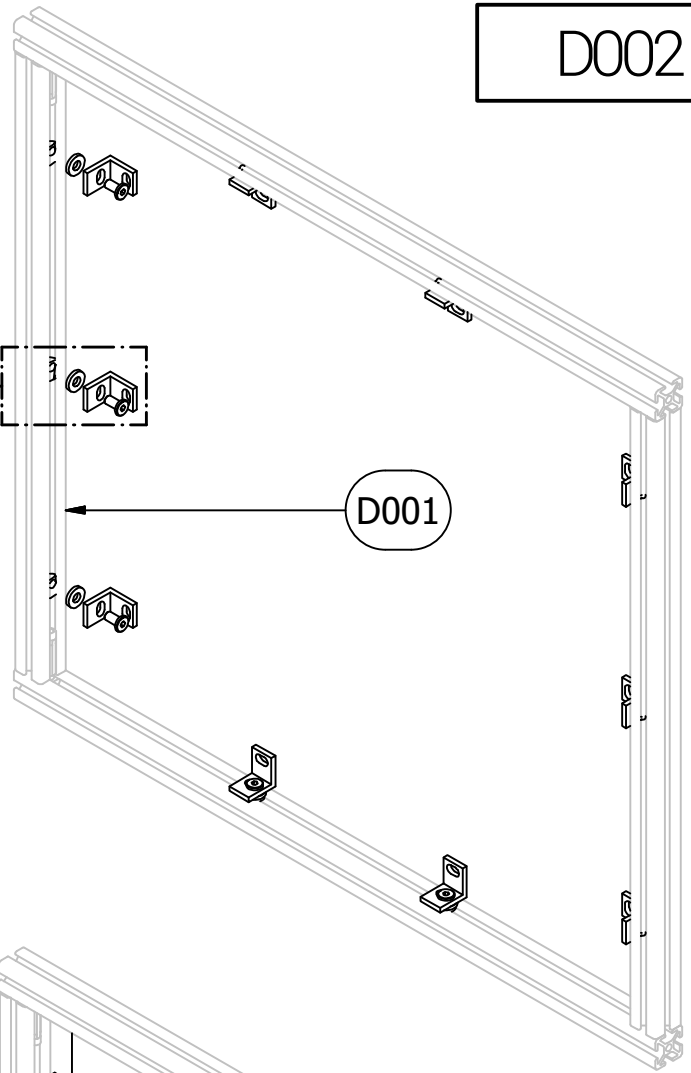

Door Assembly

 Sintratec

D001

PARTS LIST			
ITEM	QTY	PART NUMBER	DESCRIPTION
22	2	AE00001	AL Extrusion 20x20x400 mm
23	2	AE00004	AL Extrusion 20x20x480 mm
5	4	FX30004	Automatic Kit Nut 5

D001

400mm	!
397mm	

PARTS LIST

ITEM	QTY	PART NUMBER	DESCRIPTION
D001	1	D001	Door Assembly 1
3	20	FX05003	M5x10mm Black Low Profile Screw
8	10	FX25000	M5 Washer Heat Insulation
9	10	FX15001	Nut M5 Ball Spring
10	10	FX15002	Nut M5
11	10	FX00006	Universal L Bracket 20mm
45	1	SM00004	Sheet Metal 1mm

D002

D003

PARTS LIST

ITEM	QTY	PART NUMBER	DESCRIPTION
D002	1	D002	Subassembly
8	8	FX25000	M5 Washer Heat Insulation
10	4	FX15002	Nut M5
13	4	FX05004	M5x15mm Black Low Profile Screw
84	2	MC00005	Glass Window

D006

D007

PARTS LIST			
ITEM	QTY	PART NUMBER	DESCRIPTION
D006	1	D006	Subassembly
14	2	FX30007	Hinge Black
1	2	FX05002	M5x8mm Black Low Profile Screw
9	2	FX15001	Nut M5 Ball Spring

D007