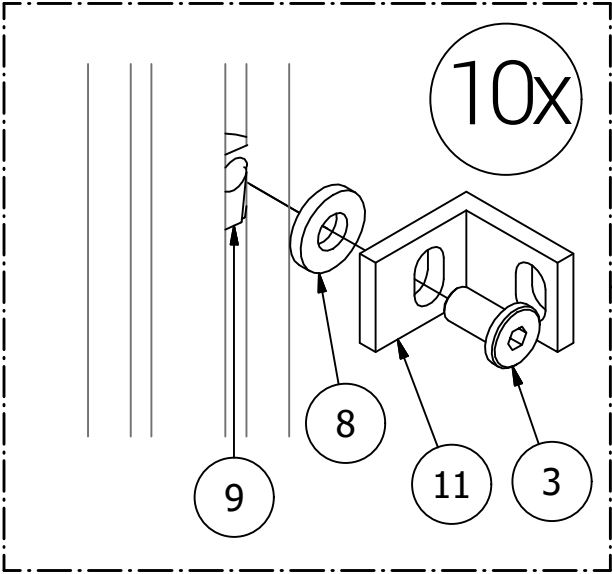

Door Assembly

 Sintratec

D001

PARTS LIST			
ITEM	QTY	PART NUMBER	DESCRIPTION
22	2	AE00001	AL Extrusion 20x20x400 mm
23	2	AE00004	AL Extrusion 20x20x480 mm
5	4	FX30004	Automatic Kit Nut 5

D001

400mm	!
397mm	

PARTS LIST

ITEM	QTY	PART NUMBER	DESCRIPTION
D001	1	D001	Door Assembly 1
3	20	FX05003	M5x10mm Black Low Profile Screw
8	10	FX25000	M5 Washer Heat Insulation
9	10	FX15001	Nut M5 Ball Spring
10	10	FX15002	Nut M5
11	10	FX00006	Universal L Bracket 20mm
45	1	SM00004	Sheet Metal 1mm

D002

D003

PARTS LIST

ITEM	QTY	PART NUMBER	DESCRIPTION
D002	1	D002	Subassembly
8	8	FX25000	M5 Washer Heat Insulation
10	4	FX15002	Nut M5
13	4	FX05004	M5x15mm Black Low Profile Screw
84	2	MC00005	Glass Window

D006

D007

PARTS LIST			
ITEM	QTY	PART NUMBER	DESCRIPTION
D006	1	D006	Subassembly
14	2	FX30007	Hinge Black
1	2	FX05002	M5x8mm Black Low Profile Screw
9	2	FX15001	Nut M5 Ball Spring

D007