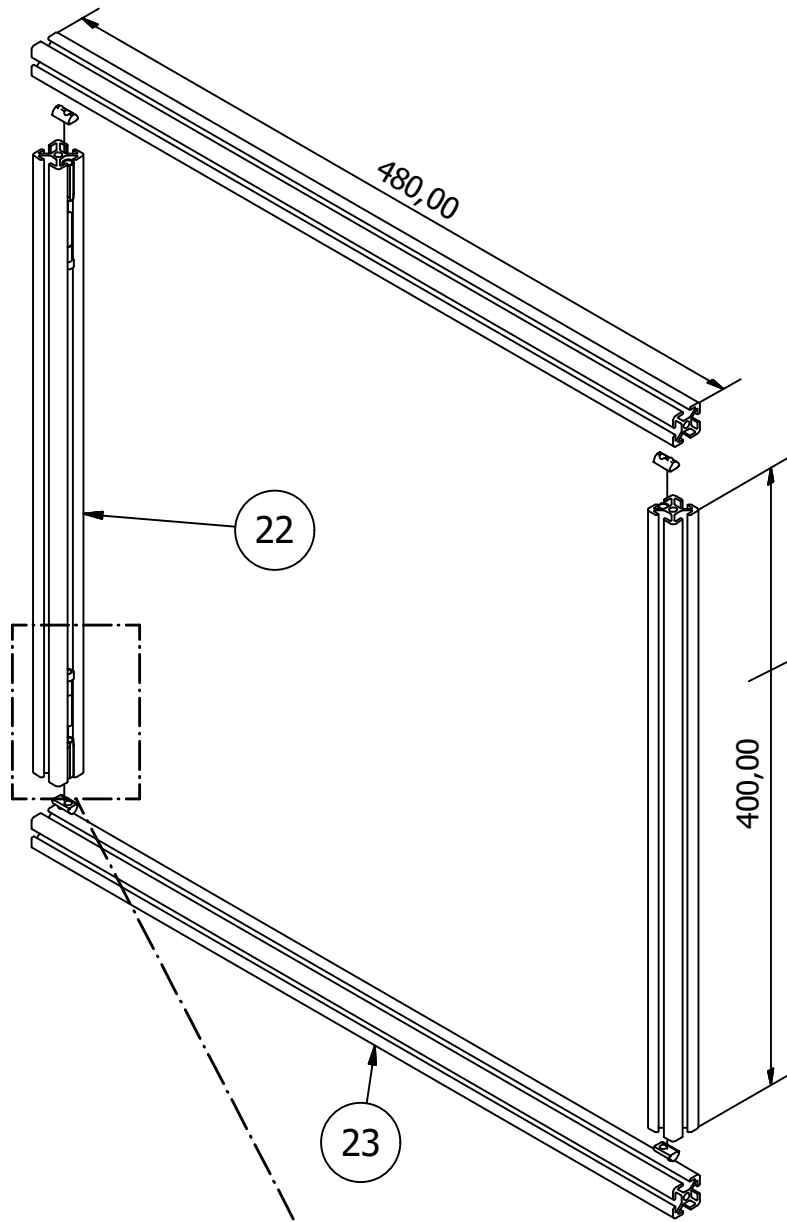

Door Assembly

 Sintratec

D001

PARTS LIST			
ITEM	QTY	PART NUMBER	DESCRIPTION
22	2	AE00001	AL Extrusion 20x20x400 mm
23	2	AE00004	AL Extrusion 20x20x480 mm
5	4	FX30004	Automatic Kit Nut 5

D001

400mm	!
397mm	

PARTS LIST

ITEM	QTY	PART NUMBER	DESCRIPTION
D001	1	D001	Door Assembly 1
3	20	FX05003	M5x10mm Black Low Profile Screw
8	10	FX25000	M5 Washer Heat Insulation
9	10	FX15001	Nut M5 Ball Spring
10	10	FX15002	Nut M5
11	10	FX00006	Universal L Bracket 20mm
45	1	SM00004	Sheet Metal 1mm

D002

D003

PARTS LIST

ITEM	QTY	PART NUMBER	DESCRIPTION
D002	1	D002	Subassembly
8	8	FX25000	M5 Washer Heat Insulation
10	4	FX15002	Nut M5
13	4	FX05004	M5x15mm Black Low Profile Screw
84	2	MC00005	Glass Window

D006

D007

PARTS LIST			
ITEM	QTY	PART NUMBER	DESCRIPTION
D006	1	D006	Subassembly
14	2	FX30007	Hinge Black
1	2	FX05002	M5x8mm Black Low Profile Screw
9	2	FX15001	Nut M5 Ball Spring

D007