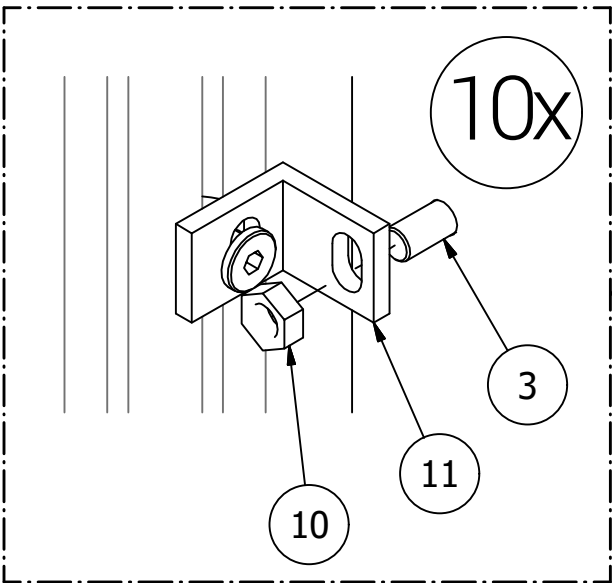

Door Assembly

 Sintratec

D001

PARTS LIST			
ITEM	QTY	PART NUMBER	DESCRIPTION
22	2	AE00001	AL Extrusion 20x20x400 mm
23	2	AE00004	AL Extrusion 20x20x480 mm
5	4	FX30004	Automatic Kit Nut 5

D001

400mm	!
397mm	

PARTS LIST

ITEM	QTY	PART NUMBER	DESCRIPTION
D001	1	D001	Door Assembly 1
3	20	FX05003	M5x10mm Black Low Profile Screw
8	10	FX25000	M5 Washer Heat Insulation
9	10	FX15001	Nut M5 Ball Spring
10	10	FX15002	Nut M5
11	10	FX00006	Universal L Bracket 20mm
45	1	SM00004	Sheet Metal 1mm

D002

D003

PARTS LIST

ITEM	QTY	PART NUMBER	DESCRIPTION
D002	1	D002	Subassembly
8	8	FX25000	M5 Washer Heat Insulation
10	4	FX15002	Nut M5
13	4	FX05004	M5x15mm Black Low Profile Screw
84	2	MC00005	Glass Window